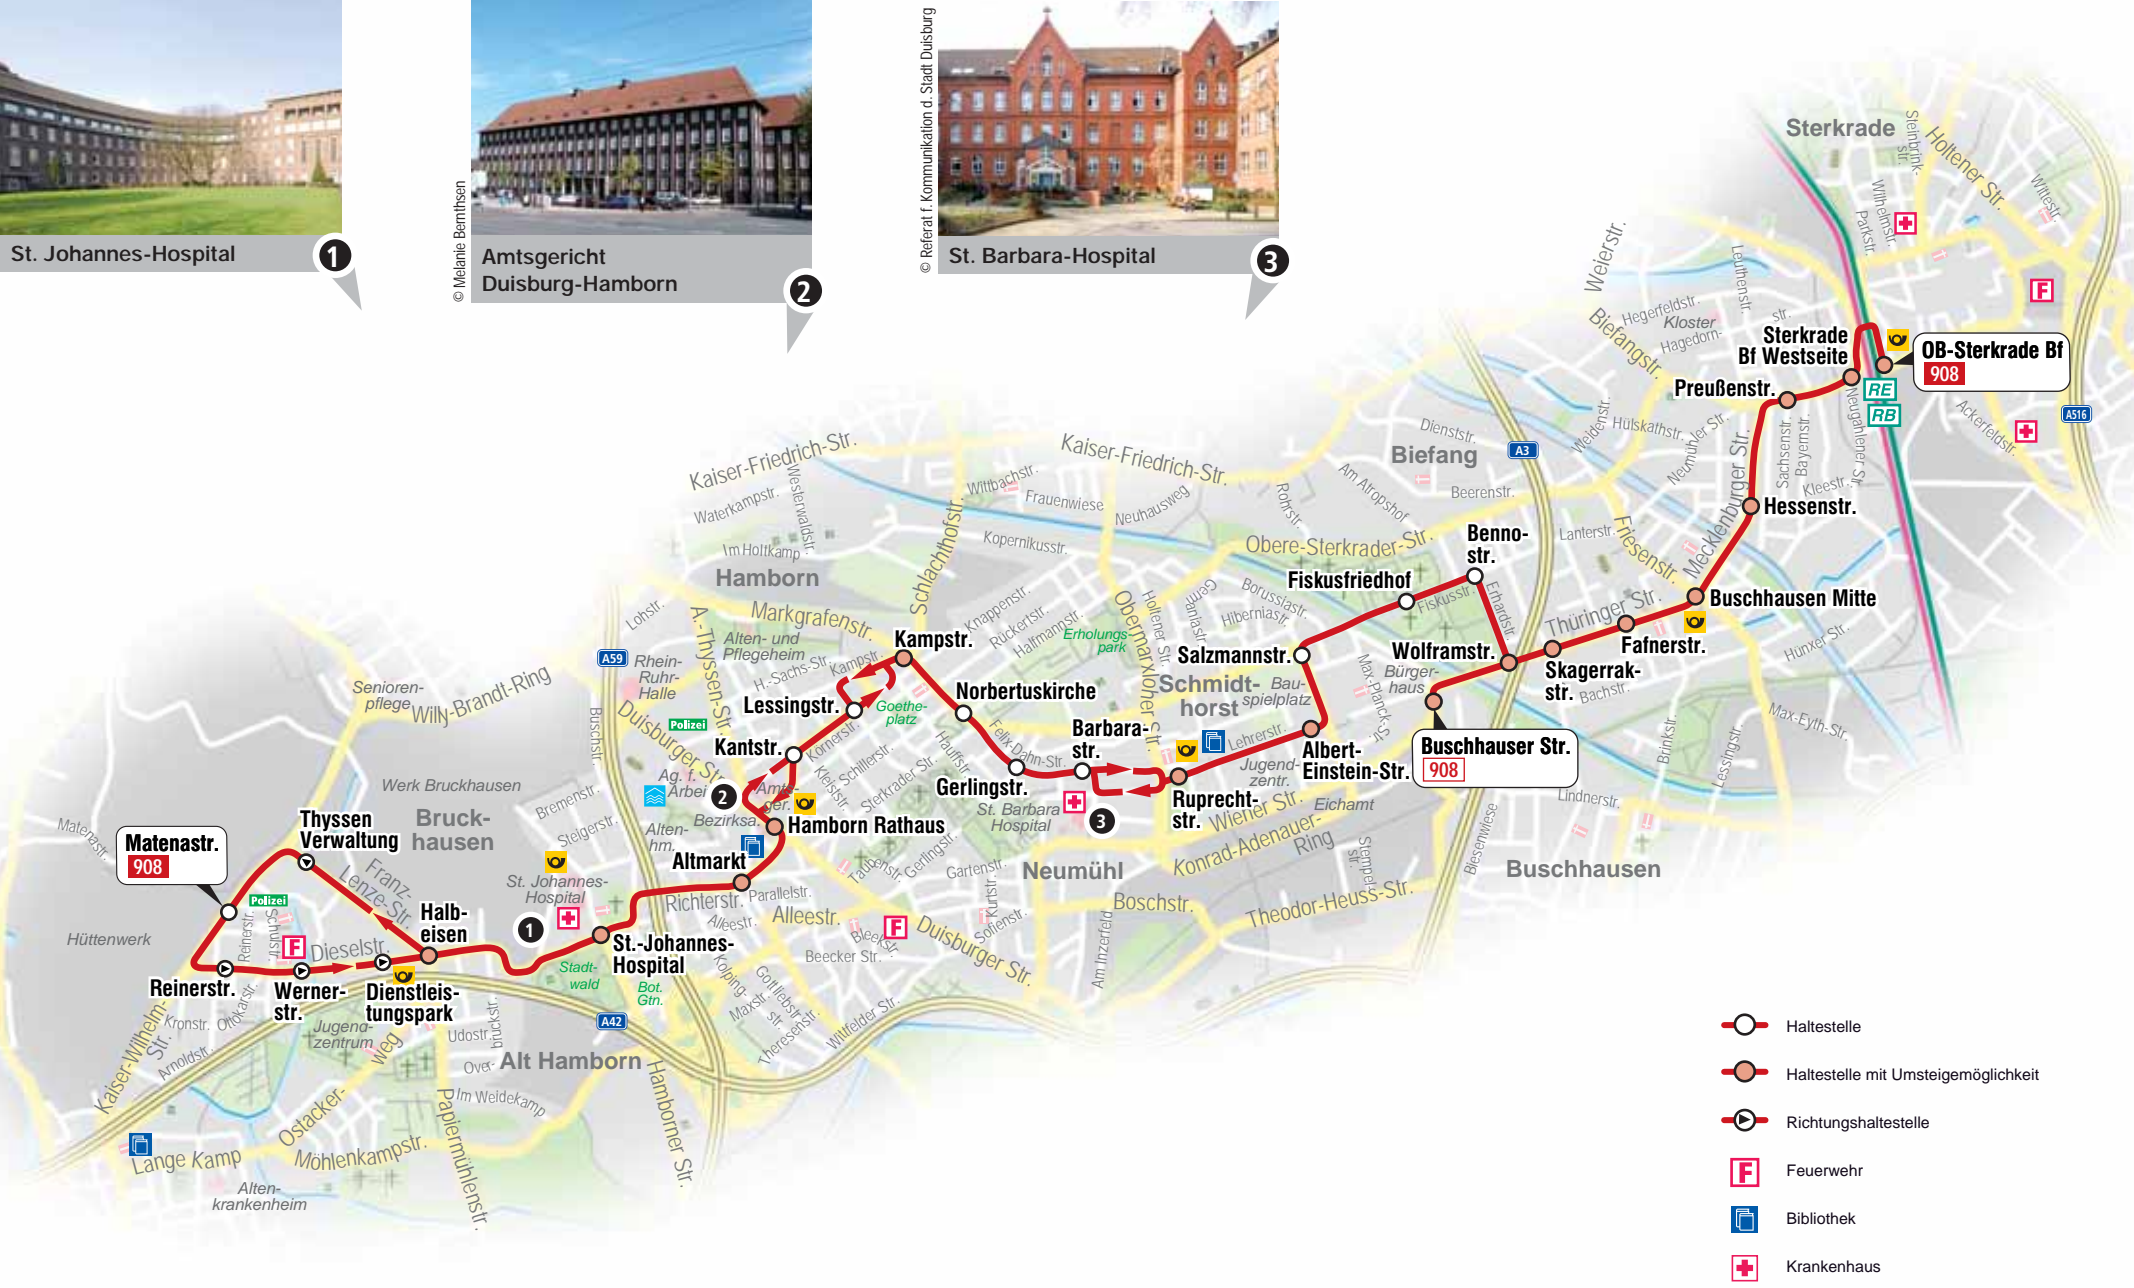

- Haltestelle
- Haltestelle mit Umsteigemöglichkeit
- Richtungshaltestelle
- Feuerwehr
- Bibliothek
- Krankenhaus